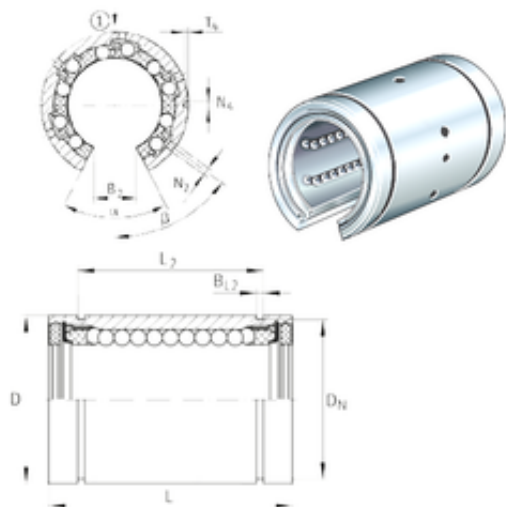

Bearing Rolamentos do Brasil Ltda.

INA KBO20-PP-AS linear bearings

Bearing No. KBO20-PP-AS

Bore Diameter	20 mm
Outer Diameter	32 mm
Fw	20 mm
D	32 mm
Dn	30,3 mm
L2	31,2 mm
B2	10 mm
N2	2 mm
L	45 mm
BL2	1,6 mm
T4	1,2 mm
N4	2,2 mm
Weight	0,07 Kg
Basic dynamic load rating (C)	1,6 kN

KBO20-PP-AS Bearing 2D drawings and 3D CAD models