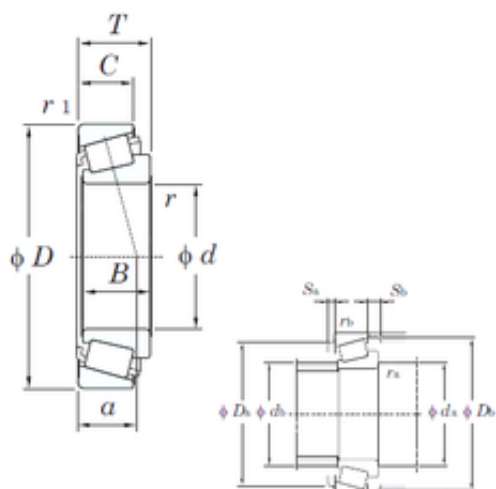

## Bearing Rolamentos do Brasil Ltda.

26,988 mm x 50,292 mm x 14,732 mm KOYO  
L44649R/L44610 tapered roller bearings

Bearing No. L44649R/L44610

Size	26.988x50.292x14.224 mm
Bore Diameter	26,988 mm
Outer Diameter	50,292 mm
Width	14,224 mm
d	26,988 mm
D	50,292 mm
T	14,224 mm
B	14,732 mm
C	10,668 mm
a	10,8 mm
r min.	3,6 mm
r2 min.	1,2 mm
da min.	37,5 mm
Da	44,5 mm
db min	31 mm
ra max.	3,6 mm
rb max.	1,2 mm
Db	47 mm
Weight	0,122 Kg
Basic dynamic load rating (C)	31,2 kN
Basic static load rating (C0)	37 kN
(Grease) Lubrication Speed	7800 r/min
(Oil) Lubrication Speed	10000 r/min
Calculation factor (e)	0,37
Calculation factor (Y0)	0,88

L44649R/L44610 Bearing 2D drawings and 3D CAD models