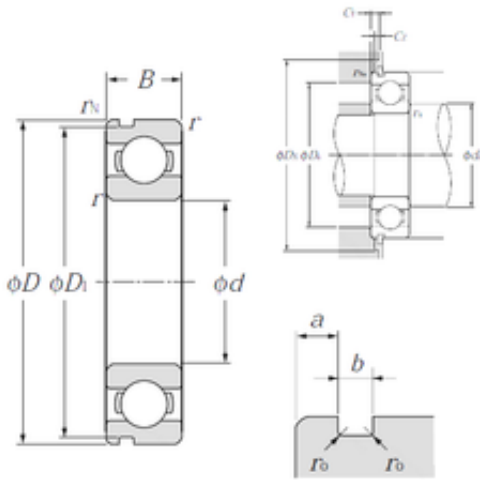

## Bearing Rolamentos do Brasil Ltda.

22 mm x 44 mm x 12 mm NTN 60/22N deep groove ball bearings

Bearing No. 60/22N

60/22N Bearing 2D drawings and 3D CAD models

|                               |             |
|-------------------------------|-------------|
| Size                          | 22x44x12 mm |
| Bore Diameter                 | 22 mm       |
| Outer Diameter                | 44 mm       |
| Width                         | 12 mm       |
| d                             | 22 mm       |
| D                             | 44 mm       |
| B                             | 12 mm       |
| C                             | 12 mm       |
| rn                            | 0,5 mm      |
| a                             | 2,06 mm     |
| b                             | 1,35 mm     |
| r min.                        | 0,6 mm      |
| r0 max.                       | 0,4 mm      |
| D1                            | 41,75 mm    |
| da min.                       | 26 mm       |
| da max                        | 26,5 mm     |
| Da max.                       | 40 mm       |
| ra max.                       | 0,6 mm      |
| Dx                            | 49 mm       |
| Cy                            | 2,9 mm      |
| Cz                            | 1,2 mm      |
| rn                            | 0,5 mm      |
| Weight                        | 0,074 Kg    |
| Basic dynamic load rating (C) | 9,4 kN      |
| Basic static load rating (C0) | 5,05 kN     |