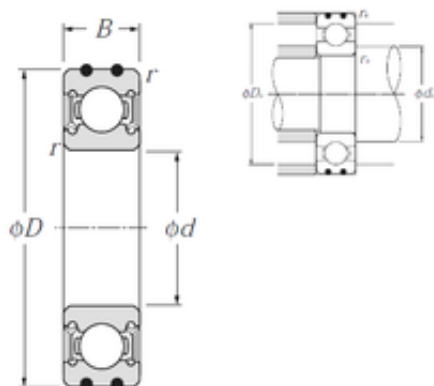

Bearing Rolamentos do Brasil Ltda.

35 mm x 80 mm x 21 mm NTN AC-6307LLU
deep groove ball bearings

Bearing No. AC-6307LLU

Size	35x80x21 mm
Bore Diameter	35 mm
Outer Diameter	80 mm
Width	21 mm
d	35 mm
D	80 mm
B	21 mm
C	21 mm
r min.	1,5 mm
da min.	43 mm
da max	47 mm
Da max.	72 mm
ra max.	1,5 mm
Weight	0,44 Kg
Basic dynamic load rating (C)	33,5 kN
Basic static load rating (C0)	19,1 kN
Limiting speed	6000 r/min

AC-6307LLU Bearing 2D drawings and 3D CAD models