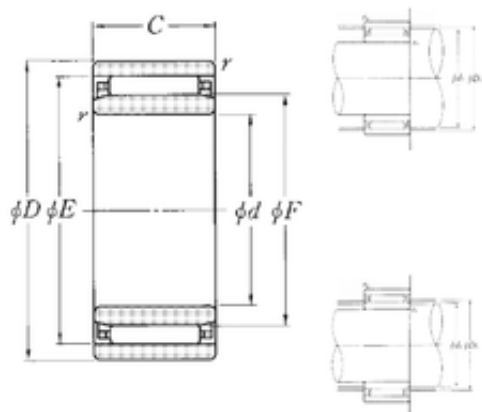

Bearing Rolamentos do Brasil Ltda.

10 mm x 22 mm x 13 mm NTN
NAO-10 x 22 x 13 needle roller bearings

Bearing No. NAO-10 x 22 x 13

Size	10x18x13 mm
Bore Diameter	10 mm
Outer Diameter	18 mm
Width	13 mm
d	10 mm
F	14 mm
D	22 mm
E	18 mm
B	13 mm
C	13 mm
r min.	0,3 mm
da min.	12 mm
Da max.	20 mm
db	17,6 mm
ra max.	0,3 mm
Db	14,4 mm
Weight	0,026 Kg
Basic dynamic load rating (C)	8,3 kN
Basic static load rating (C0)	10,1 kN
(Grease) Lubrication Speed	16 000 r/min

NAO-10 x 22 x 13 Bearing 2D drawings and 3D CAD models