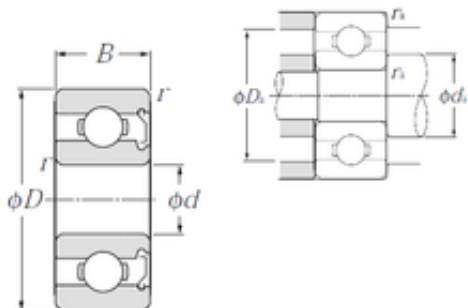

Bearing Rolamentos do Brasil Ltda.

2,5 mm x 6 mm x 2,6 mm NTN W68/2,5ZA
deep groove ball bearings

Bearing No. W68/2,5ZA

| | |
|-------------------------------|--------------|
| Size | 2.5x6x2.6 mm |
| Bore Diameter | 2,5 mm |
| Outer Diameter | 6 mm |
| Width | 2,6 mm |
| d | 2,5 mm |
| D | 6 mm |
| B | 2,6 mm |
| C | 2,6 mm |
| r min. | 0,08 mm |
| da min. | 3,1 mm |
| da max | 3,6 mm |
| Da max. | 4,8 mm |
| ra max. | 0,08 mm |
| Weight | 0,26 Kg |
| Basic dynamic load rating (C) | 0,209 kN |
| Basic static load rating (C0) | 0,073 kN |
| (Grease) Lubrication Speed | 65 000 r/min |
| (Oil) Lubrication Speed | 76 000 r/min |

W68/2,5ZA Bearing 2D drawings and 3D CAD models