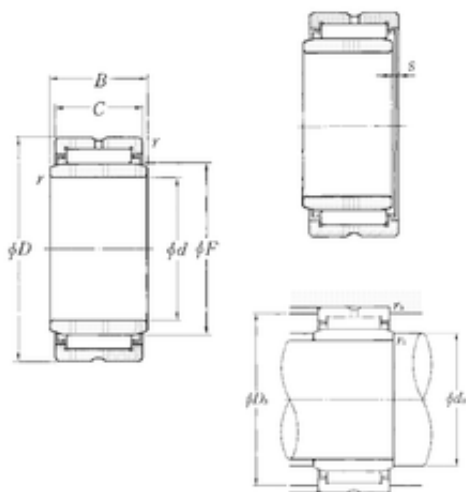

## Bearing Rolamentos do Brasil Ltda.

57,15 mm x 88,9 mm x 44,7 mm NTN  
MR445628+MI-364428 needle roller bearings

Bearing No. MR445628+MI-364428

Size	57.15x88.9x44.7 mm
Bore Diameter	57,15 mm
Outer Diameter	88,9 mm
Width	44,7 mm
d	57,15 mm
F	69,85 mm
D	88,9 mm
B	44,7 mm
C	44,45 mm
r min.	2 mm
s	3 mm
da min.	65 mm
Da max.	81 mm
ra max.	2 mm
Weight	1,02 Kg
Basic dynamic load rating (C)	107 kN
Basic static load rating (C0)	209 kN
(Grease) Lubrication Speed	3 700 r/min

MR445628+MI-364428 Bearing 2D drawings and 3D CAD models