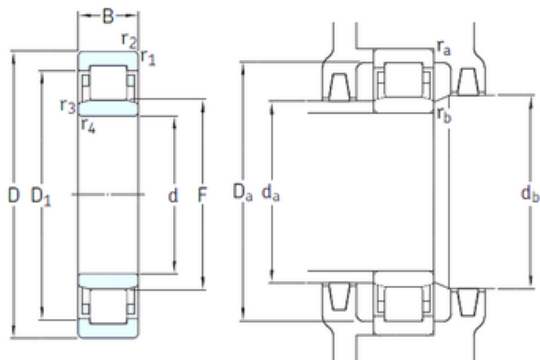

Bearing Rolamentos do Brasil Ltda.

70 mm x 125 mm x 24 mm SKF
 NU214ECM/HC5C3 cylindrical roller bearings

Bearing No. NU214ECM/HC5C3

NU214ECM/HC5C3 Bearing 2D drawings and 3D CAD models

Size	70x125x24 mm
Bore Diameter	70 mm
Outer Diameter	125 mm
Width	24 mm
d	70 mm
D	125 mm
B	24 mm
C	24 mm
r1 min.	1,5 mm
r2 min.	1,5 mm
r3 min.	1,5 mm
r4 min.	1,5 mm
D1	109 mm
F	83,5 mm
da min.	79 mm
da max	81 mm
Da max.	116 mm
db min	86 mm
ra max.	1,5 mm
rb max.	1,5 mm
S	1,2 mm
Weight	1,1 Kg
Basic dynamic load rating (C)	121 kN
Basic static load rating (C0)	140 kN
Fatigue load limit (Pu)	18,6