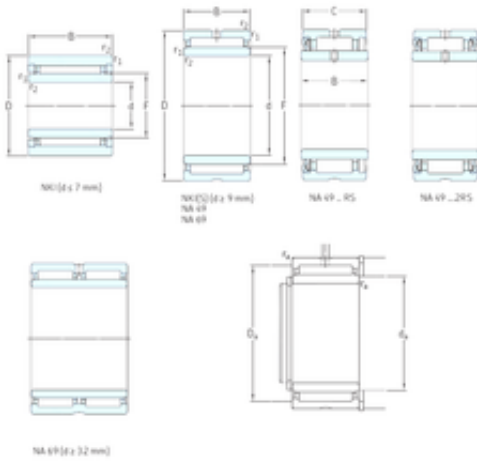

Bearing Rolamentos do Brasil Ltda.

55 mm x 72 mm x 25 mm SKF NKI55/25TN
needle roller bearings

Bearing No. NKI55/25TN

Size	55x72x25 mm
Bore Diameter	55 mm
Outer Diameter	72 mm
Width	25 mm
d	55 mm
F	60 mm
D	72 mm
B	25 mm
C	25 mm
r1 min.	0,6 mm
r2 min.	0,6 mm
da max	59 mm
Da max.	68 mm
ra max.	0,6 mm
S	1,5 mm
Weight	0,26 Kg
Basic dynamic load rating (C)	46,8 kN
Basic static load rating (C0)	110 kN
Fatigue load limit (Pu)	13,4
Reference speed	6700 r/min

NKI55/25TN Bearing 2D drawings and 3D CAD models