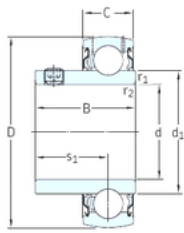

## Bearing Rolamentos do Brasil Ltda.

YAT

25 mm x 52 mm x 34,1 mm SKF  
YAR205-2RF/VE495 deep groove ball bearings

Bearing No. YAR205-2RF/VE495

Size	25x52x34.1 mm
Bore Diameter	25 mm
Outer Diameter	52 mm
Width	34,1 mm
d	25 mm
D	52 mm
B	34,1 mm
C	15 mm
d1	33,7 mm
r1 min.	0,6 mm
r2 min.	0,6 mm
s1	19,8 mm
Weight	0,18 Kg
Basic dynamic load rating (C)	14 kN
Basic static load rating (C0)	7,8 kN
Fatigue load limit (Pu)	0,335

YAR205-2RF/VE495 Bearing 2D drawings and 3D CAD models