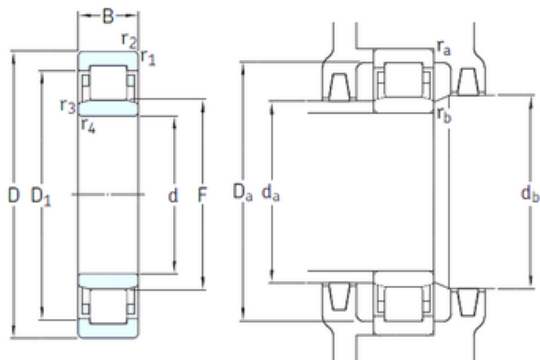

Bearing Rolamentos do Brasil Ltda.

55 mm x 120 mm x 29 mm SKF NU311ECM/HC5C3 cylindrical roller bearings

Bearing No. NU311ECM/HC5C3

Size	55x120x29 mm
Bore Diameter	55 mm
Outer Diameter	120 mm
Width	29 mm
d	55 mm
D	120 mm
B	29 mm
C	29 mm
r1 min.	2 mm
r2 min.	2 mm
r3 min.	2 mm
r4 min.	2 mm
D1	101 mm
F	70,5 mm
da min.	66 mm
da max	68 mm
Da max.	109 mm
db min	73 mm
ra max.	2 mm
rb max.	2 mm
S	2 mm
Weight	1,15 Kg
Basic dynamic load rating (C)	138 kN
Basic static load rating (C0)	146 kN
Fatigue load limit (Pu)	19

NU311ECM/HC5C3 Bearing 2D drawings and 3D CAD models

Bearing Rolamentos do Brasil Ltda.

Reference speed	5600 r/min
Limiting speed	7000 r/min