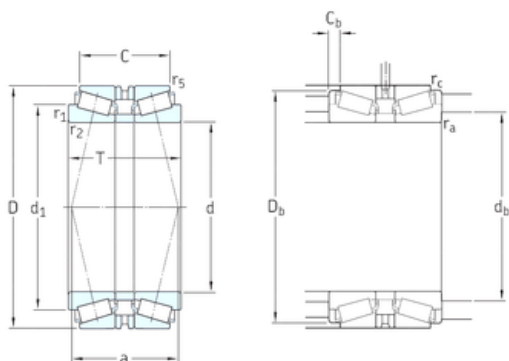

Bearing Rolamentos do Brasil Ltda.

SKF 32034T162X/DB31 tapered roller bearings

Bearing No. 32034T162X/DB31

Size	170x260x162 mm
Bore Diameter	170 mm
Outer Diameter	260 mm
Width	162 mm
d	170 mm
D	260 mm
T	162 mm
C	134 mm
a	160 mm
d1	214 mm
r1 min.	3 mm
r2 min.	3 mm
r5 min.	1 mm
Cb min.	14 mm
db min	182 mm
Db min.	249 mm
ra max.	2,5 mm
rc max.	1 mm
Weight	30,5 Kg
Basic dynamic load rating (C)	880 kN
Basic static load rating (C0)	1830 kN
Fatigue load limit (Pu)	180
Reference speed	1400 r/min
Limiting speed	2200 r/min
Calculation factor (e)	0,44
Calculation factor (Y0)	1,4

32034T162X/DB31 Bearing 2D drawings and 3D CAD models

Bearing Rolamentos do Brasil Ltda.

Calculation factor (Y1)	1,5
-------------------------	-----